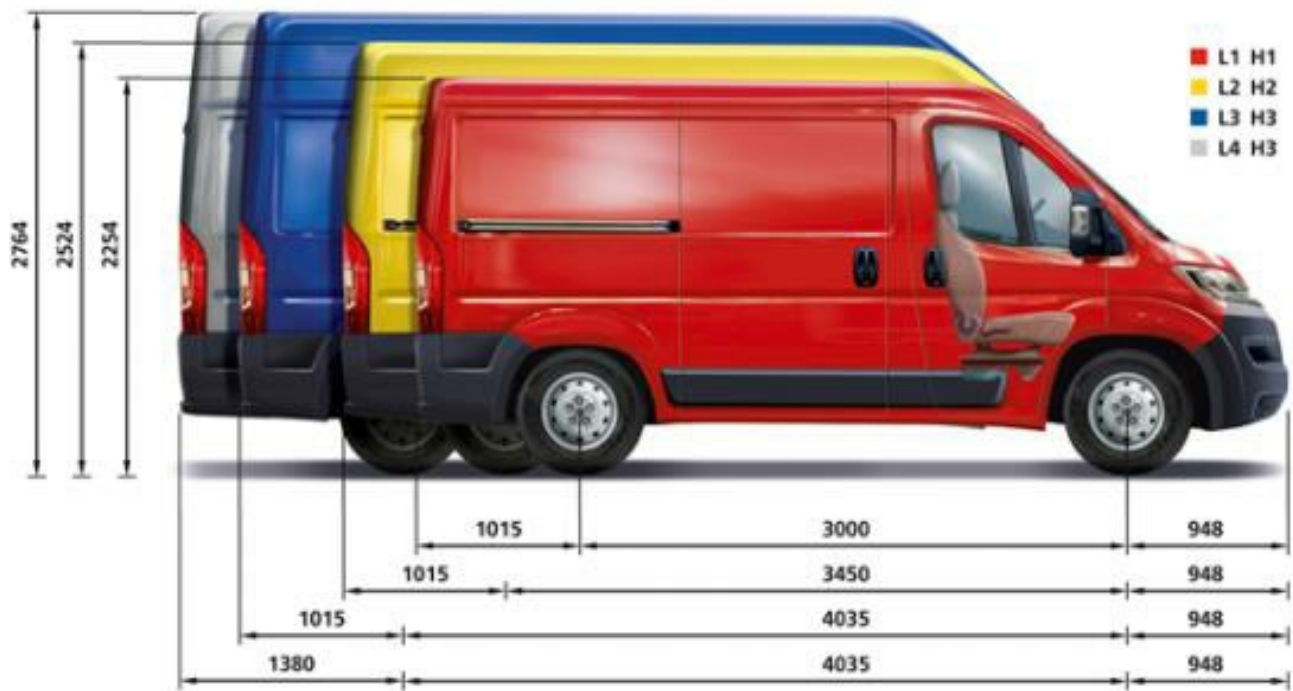

MOJ L1H1

Konfigurirano 15/12/2017

UKUPNO

238436 kn PDV uklj.

Pojedinosti o vašoj konfiguraciji:

IZVEDBA

238436 kn PDV uklj.

TIP KAROSERIJE L1H1	uključeno
IZVEDBA KOMBI	uključeno
MOTOR BlueHDi 110 Ručni mjenjač 6 brz.	uključeno

PERSONALIZACIJA

uključeno

BOJA Bijela Banquise	Uključeno
OBLOGA SJEDALA Tkanina Darko	uključeno

UKUPNO

238436 kn PDV uklj.

Prikazano vozilo je informativnog karaktera koji možda ne odgovara konfiguriranoj verziji. Preporučene cijene prema važećem cjeniku.

FOTOGRAFIJE VAŠE KONFIGURACIJE:

Oprema uključena u vašoj izvedbi:

Dimenzije:

Motor:

BlueHDi 110
Ručni mjenjač 6 brzina

MJEŠOVITA VOŽNJA (L/100KM)

EMISIJA CO₂ - MJEŠOVITA (G/KM)

DUŽINA (MM)

5.8

153.0

4963.0

Tehničke karakteristike:

Mješovita vožnja (l/100km)	5.8
Emisija CO ₂ - mješovita (g/km)	153.0
Broj sjedala	6.0

Dužina (mm)	4963.0
Visina (mm)	2254.0
Širina (mm)	2050.0
Korisni obujam	4.5

S obzirom na učestale promjene u našoj ponudi vozila i složenost računalnih sustava, marka Citroën se maksimalno trudi ažurirati informacije na svojoj internetskoj stranici. Međutim, pozivamo vas da posjetite najbliže prodajno mjesto kako biste provjerili jesu li podaci prikupljeni na ovoj web stranici doista ažurni.