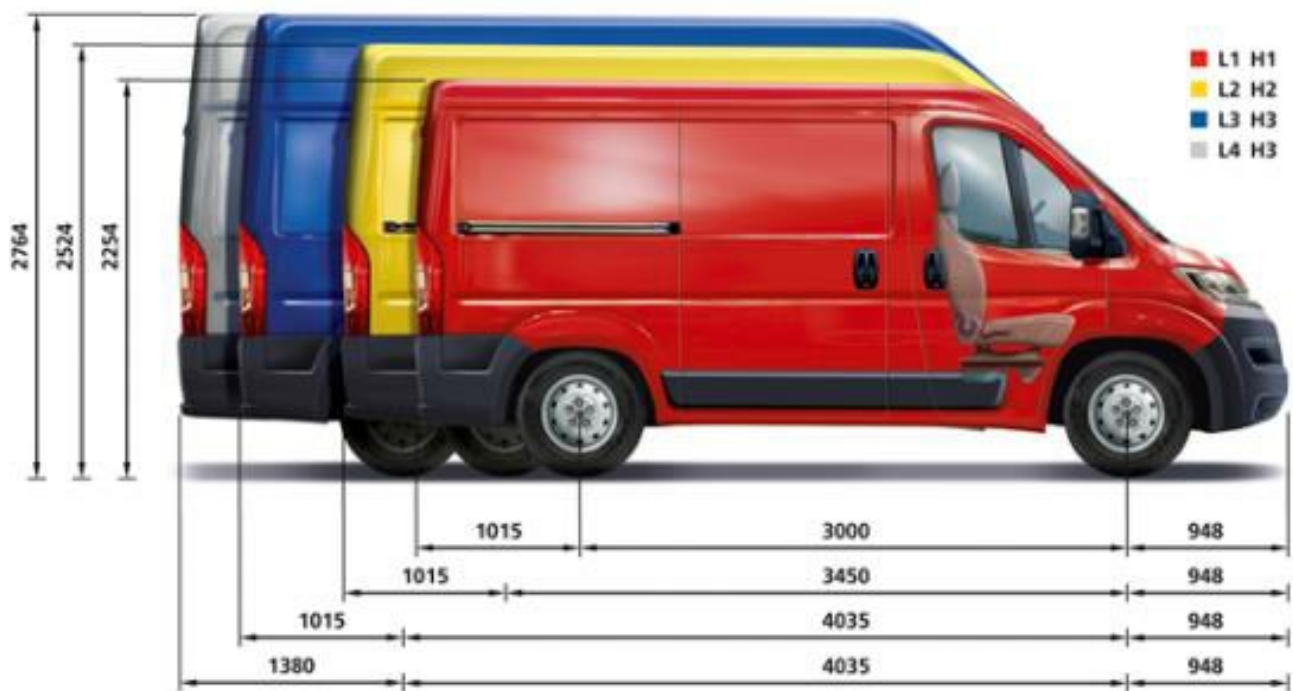

MOJ L1H1

Konfigurirano 22/03/2018

UKUPNO

234782 kn PDV uklj.

Pojedinosti o vašoj konfiguraciji:

IZVEDBA

234782 kn PDV uklj.

| | |
|--|-----------|
| TIP KAROSERIJE L1H1 | uključeno |
| IZVEDBA KOMBI | uključeno |
| MOTOR BlueHDi 110 Ručni mjenjač 6 brz. | uključeno |

PERSONALIZACIJA

uključeno

| | |
|------------------------------|-----------|
| BOJA Bijela Banquise | Uključeno |
| OBLOGA SJEDALA Tkanina Darko | uključeno |

UKUPNO

234782 kn PDV uklj.

FOTOGRAFIJE VAŠE KONFIGURACIJE:

Prikazano vozilo je informativnog karaktera koji možda ne odgovara konfiguriranoj verziji. Preporučene cijene prema važećem cjeniku.

Oprema uključena u vašoj izvedbi:

Dimenzije:

Motor:

BlueHDi 110
Ručni mjenjač 6 brzina

| | |
|----------------|--------|
| Dužina (mm) | 4963.0 |
| Visina (mm) | 2254.0 |
| Širina (mm) | 2050.0 |
| Korisni obujam | 4.5 |

S obzirom na učestale promjene u našoj ponudi vozila i složenost računalnih sustava, marka Citroën se maksimalno trudi ažurirati informacije na svojoj internetskoj stranici. Međutim, pozivamo vas da posjetite najbliže prodajno mjesto kako biste provjerili jesu li podaci prikupljeni na ovoj web stranici doista ažurni.