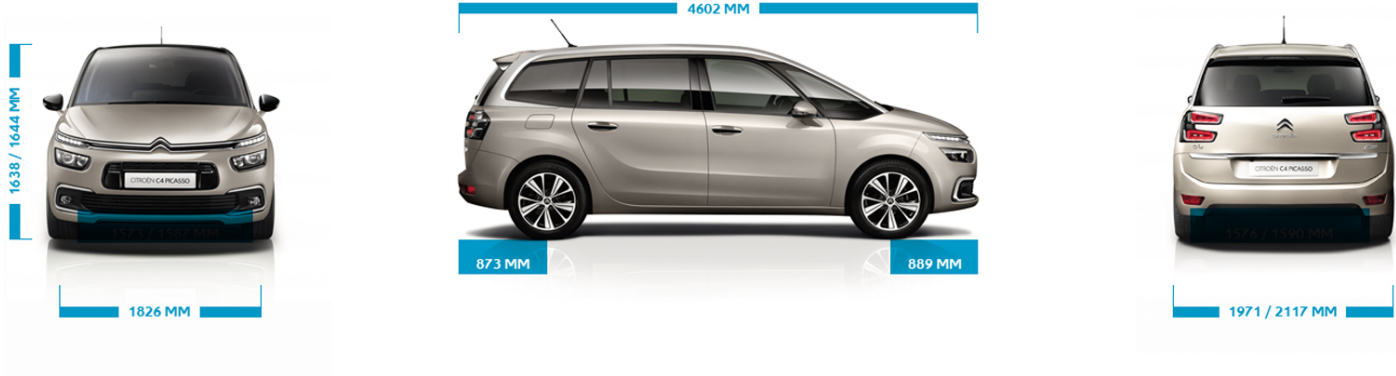

MOJ GRAND C4 SPACETOURER

Konfigurirano 20/06/2019

UKUPNA CIJENA

167900 kn PDV uklj.

Pojedinosti o vašoj konfiguraciji:

IZVEDBA

TIP KAROSERIJE GRAND C4 SPACETOURER	uključeno
IZVEDBA LIVE	uključeno
MOTOR PureTech 130 S&S Ručni 6 brz.	uključeno

PERSONALIZACIJA

uključeno

BOJA Bijela Banquise	Uključeno
OBLOGA SJEDALA Tkanina MILAZZO crno/siva	uključeno
KOTAČI Ukrasni poklopci kotača 16"	uključeno

IZRAČUN CIJENE

IZNOS VOZILA I DODATNE OPREME

161165 kn PDV uklj.

7" tablet osjetljiv na dodir

Dimenzije:

Motor:

PureTech 130 S&S BVM6 ručni 6 brz.

MJEŠOVITA VOŽNJA	EMISIJA CO ₂ - MJEŠOVITA	DUŽINA
5.2 (l/100km)	118.0 (g/km)	4602.0 (mm)

Tehničke karakteristike:

1

Najveća snaga u kW (KS DIN) - norma EU pri okr/min	96 / 130
Mješovita vožnja (l/100km)	5.2
Emisija CO ₂ - mješovita (g/km)	118.0
Broj sjedala	5.0
Dužina (mm)	4602.0
Visina (mm)	1638.0
Širina (mm)	1826.0
Korisni obujam	575 / 704
Radni obujam u cm ³	1199.0
Zapremnine (spremnika goriva u l)	55.0