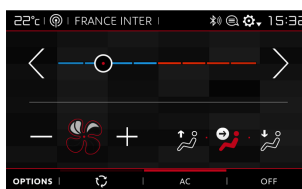

IZRAČUN CIJENE

IZNOS VOZILA I DODATNE OPREME

161165 kn PDV uklj.

IZNOS PPMV-A

6735 kn PDV uklj.

UKUPNA CIJENA

167900 kn PDV uklj.

FOTOGRAFIJE VAŠE KONFIGURACIJE:

Prikazano vozilo je informativnog karaktera koji možda ne odgovara konfiguriranoj verziji. Preporučene cijene prema važećem cjeniku.

Oprema uključena u vašoj izvedbi:

VANJSKI STIL

Svjetla za maglu

OPREMA ZA UDOBNOŠT

Automatski klima uređaj

Automatski brisači i paljenje farova

AUDIO SUSTAVI I MULTIMEDIJA

Radio RDS MP3

7" tablet osjetljiv na dodir

Dimenzije: